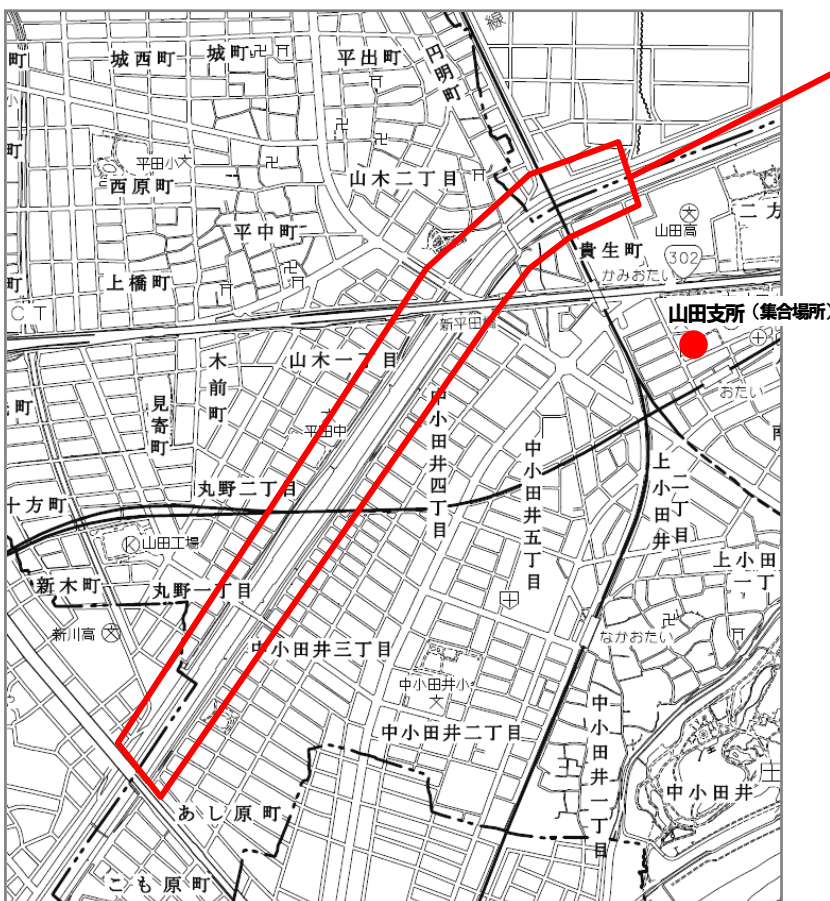

ご協力ください！

4月5日（土）

外来のチョウ 駆除大作戦 を行います。

昨年10月、西区新川の川べりで、**外来のチョウ「ムシャクロツバメシジミ」**の繁殖が日本で初めて確認されました。

このチョウの分布が広がると、もともと日本にすむ希少なチョウと交雑するなど、地域の生態系へ悪影響を与える恐れがあります。

なごや生物多様性保全活動協議会では、名古屋市や愛知県と連携して、このチョウが周辺に拡大する前に、駆除することを目指しています。

今回の「駆除大作戦」では、チョウの幼虫がエサとしている外来の植物「**ツルマンネングサ**」を土ごと剥ぎ取り、植物に付着している幼虫や卵ごと駆除します。

ツルマンネングサは、新川の河川沿いに広く分布しているため、駆除作業には、多くの方々のご協力が必要です。地域の生態系を守るため、皆様のご協力をお願いします！

概要

1 日時

平成26年4月5日（土）9:00～12:30

（雨天の場合、翌6日（日）同時刻に順延）

☆申込締切：平成26年3月25日（火）まで

☆お申込みのあった方には、当日までに持ちものなど詳細を連絡します。

ムシクロツバメシジミ発生場所の周辺図

この地域の一部を対象として、駆除活動を行う予定です。

新川河川敷に広がるツルマンネングサ

ツルマンネングサ（拡大）

この地図は、名古屋都市計画基本図（平成22年度測量）を複製して作製したものです。